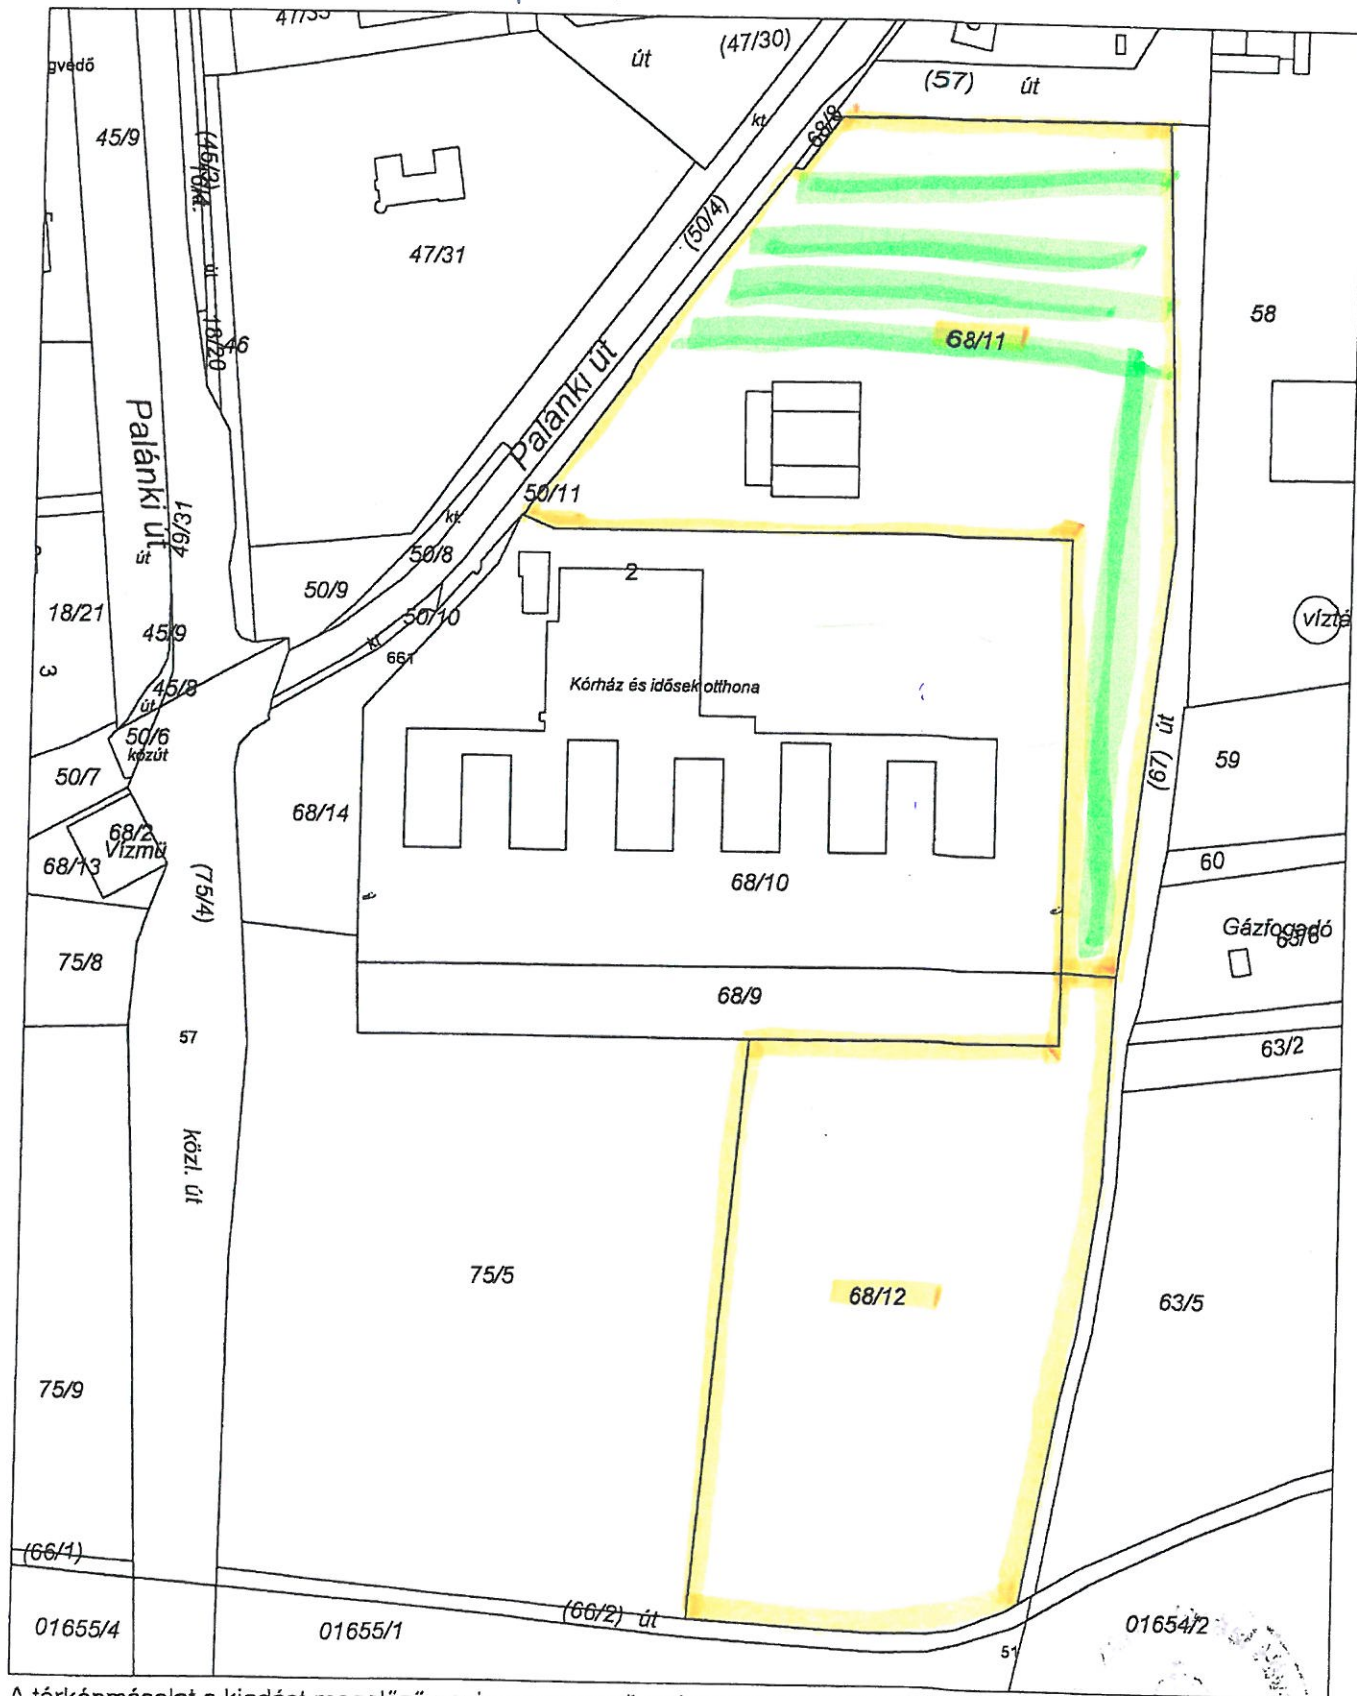

Szekszárdi Járási Hivatal Földhivatali Osztály
Szekszárd
7100 Széchenyi u. 54-58.

Térképmásolat

Iktatószám: 1/486/2018

Szelvényszám: 25-133-31

Méretarány: 1:2000

Vetület: EOV

SZEKSZÁRD, belterület 68/12

68/11

A térképmásolat a kiadást megelőző napig megegyező az ingatlan-nyilvántartási térképi adatbázis tartalmával.

Szekszárd, 2018. augusztus 24.

Berg
Bergerné Béres Ildikó